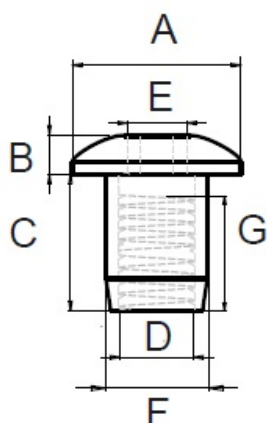

# PRODUCT SHEET

**Description:**

Combifix Head No. 1046, 5mm Hex, M6, Dome Head, Brass Nat.

**Item number:**

12.09.530-3

Units	Box	Carton	HS Code	Barcode
Pcs.	1	2000	7415390000	
				5704866025676

A	B	C	D	E	F	G	Item No.
Ø19 mm	3 mm	10 mm	M6	5 mm	Ø9 mm	7,5 mm	# 12.09.530